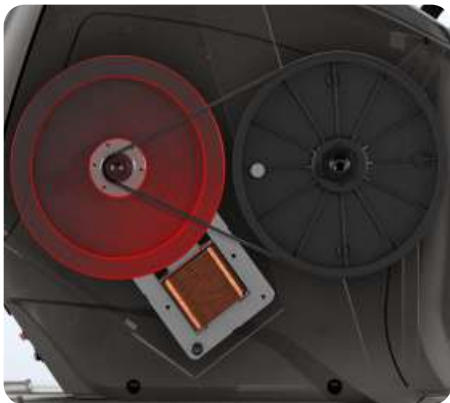

Технология индукционного тормоза Exact Force™. Постоянная, точная и плавная нагрузка, изменяемая нажатием клавиши на консоли. Отсутствие движущихся деталей в механизме регулировки нагрузки делает этот тренажер одновременно очень тихим и надежным