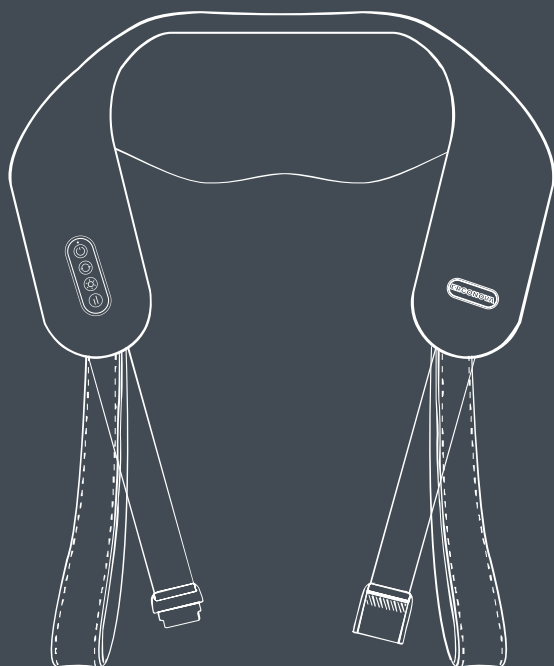

**ERGONOVA**

# FeelNeck 2mini

shoulder massager / массажер для шеи и плеч

Fascial  
Deep  
Edition

Поздравляем с приобретением массажера для шеи Ergonova FeelNeck 2 mini!  
Вы сделали важный шаг для своего здоровья и хорошего самочувствия.