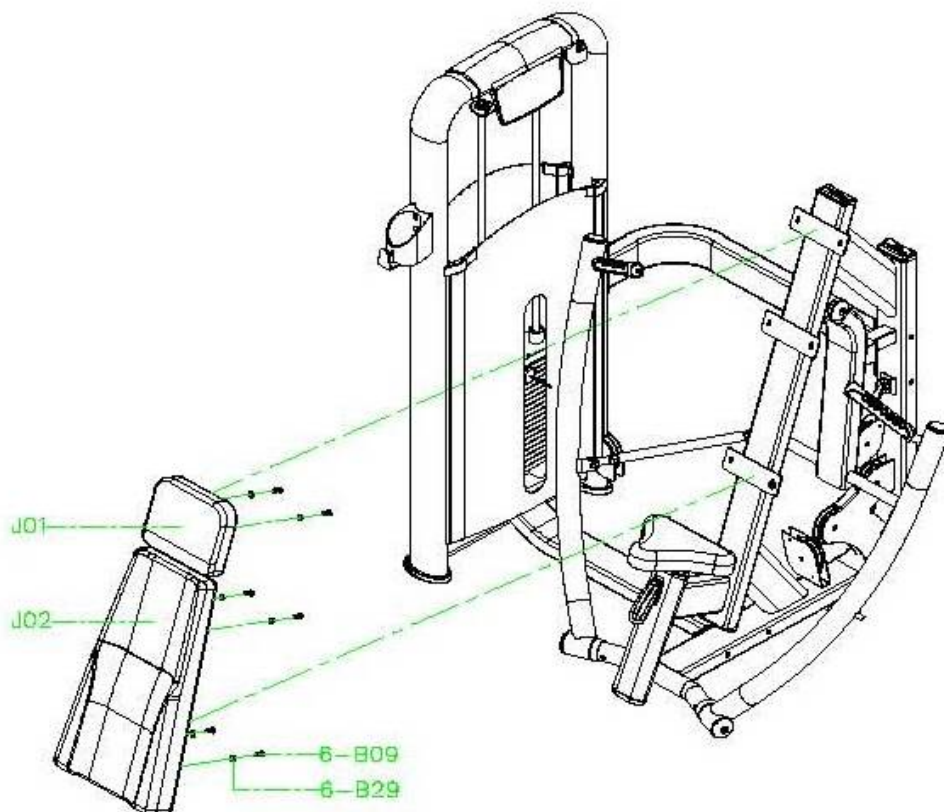

ШАГ 1

№	Название	Размер	Кол-во
AB1	Рама для кожухов		1
AC1	Основная рама		1
AE1	Задняя соединительная опора		1
AE2	Нижняя соединительная опора		1
BO1	Пластина	42*180*74	3
BO3	Винт	M12*125L	4
BO4	Винт	M12*80L	2
BO5	Винт	M12*20L	2
B21	Гайка	M12	6
B27	Прокладка	M12	14

ШАГ 2

№	Название	Размер	Кол-во
AD1	Левая часть, создающая движение		1
AD2	Правая часть, создающая движение		1
AD3	Задняя соединительная опора		1
C10	Ось	20*132	1
T01	болт	20*35*15	2
M04	Заглушка	60*2	4
B11	Винт	M8*15L	4
B32	Прокладка	6005	6

ШАГ 3

№	Название	Размер	Кол-во
AG1	Стойка сиденья		1
J03	Сиденье	50*250*300	1
W01	Втулка	M14	4
C20	Соединительная ось	25*235	2
B09	Винт	M8*25L	4
B20	Винт	M14	4
B29	Втулка	M8	4

ШАГ 4

№	Название	Размер	Кол-во
J01	Спинка	55*205*250	1
J02	Спинка	92*360*656	1
B09	Винт	M8*25L	6
B29	Втулка	M8	6