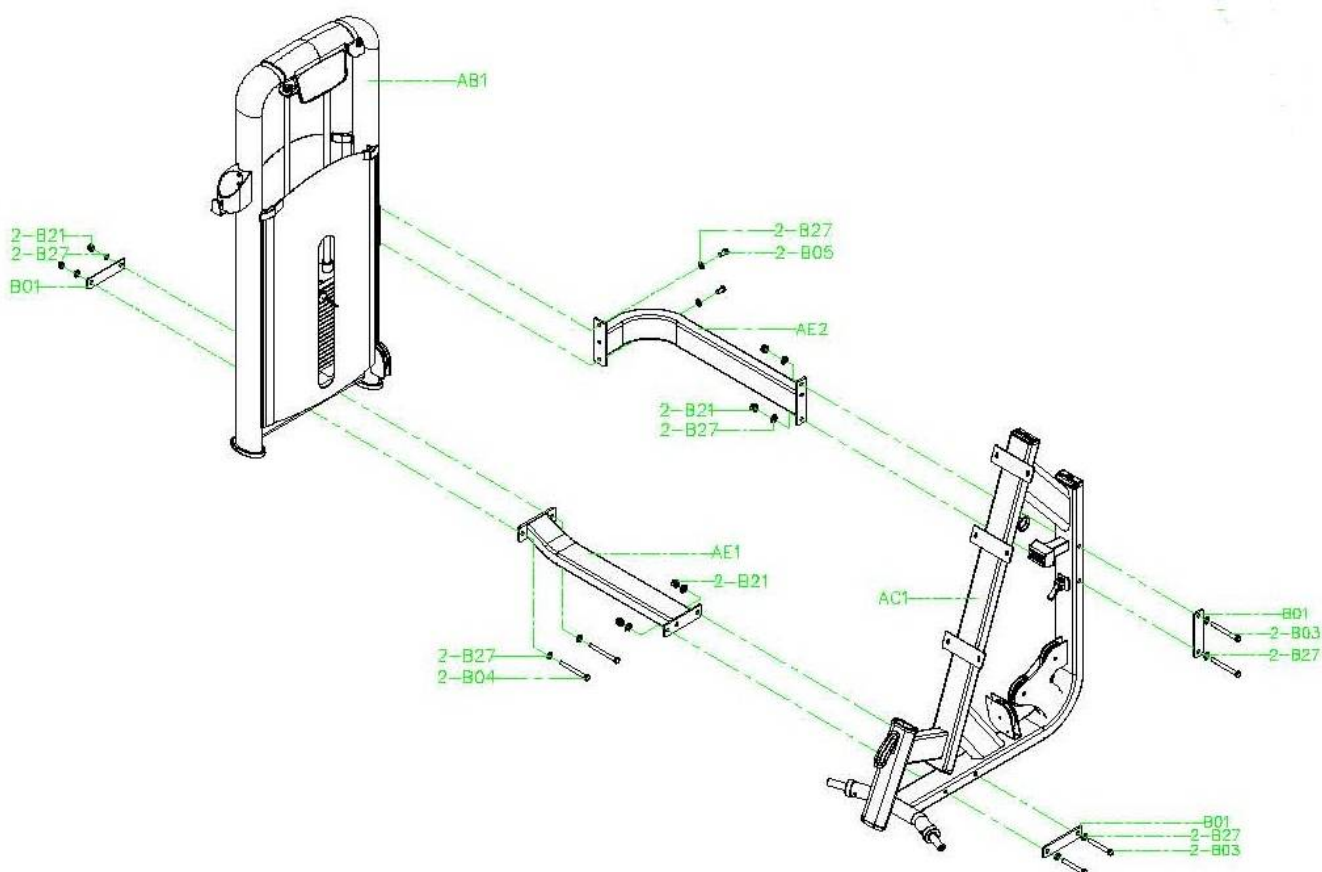

Если у Вас возникли какие-либо вопросы по эксплуатации данного тренажера, свяжитесь со службой технической поддержки или уполномоченным дилером, у которого Вы приобрели тренажер.

Тип	грузоблочный станок
Рама	станина 60*120*2.5 мм./50*100*2.5 мм., двухслойная покраска
Рычаги	зависимые
Тросы	стальной витой \varnothing 3.5 мм. с PVC оболочкой, общий диаметр 5.5 мм.
Рукоятки	сверхнадежные с вечным TVP покрытием (термопластичный вулканизат)
Нагрузка	весовые плиты
Сидение	контурное эргономичное с наполнителем из PU поролона и обивкой из искусственной кожи
Регулировка положения сидения	по вертикали
Электроника	нет
Вес стека	100 кг.
Гарантия	3 года
Производитель	Neotren GmbH, Германия
Страна изготовления	КНР

СХЕМА КРЕПЛЕНИЯ КАБЕЛЯ:

СХЕМА ТРЕНАЖЕРА В РАЗОБРАННОМ ВИДЕ:

Необходимые инструменты:

- М6 Шестигранный гаечный ключ
- М4 Шестигранный гаечный ключ
- М10 Шестигранный гаечный ключ
- Два ключа 13-16
- Два ключа 17-19

ШАГ 1

№	Название	Размер	Кол-во
AB1	Рама для кожухов		1
AC1	Основная рама		1
AE1	Задняя соединительная опора		1
AE2	Нижняя соединительная опора		1
BO1	Пластина	42*180*74	3
BO3	Винт	M12*125L	4
BO4	Винт	M12*80L	2
BO5	Винт	M12*20L	2
B21	Гайка	M12	6
B27	Прокладка	M12	14

ШАГ 2

№	Название	Размер	Кол-во
AD1	Левая часть, создающая движение		1
AD2	Правая часть, создающая движение		1
AD3	Задняя соединительная опора		1
C10	Ось	20*132	1
T01	болт	20*35*15	2
M04	Заглушка	60*2	4
B11	Винт	M8*15L	4
B32	Прокладка	6005	6