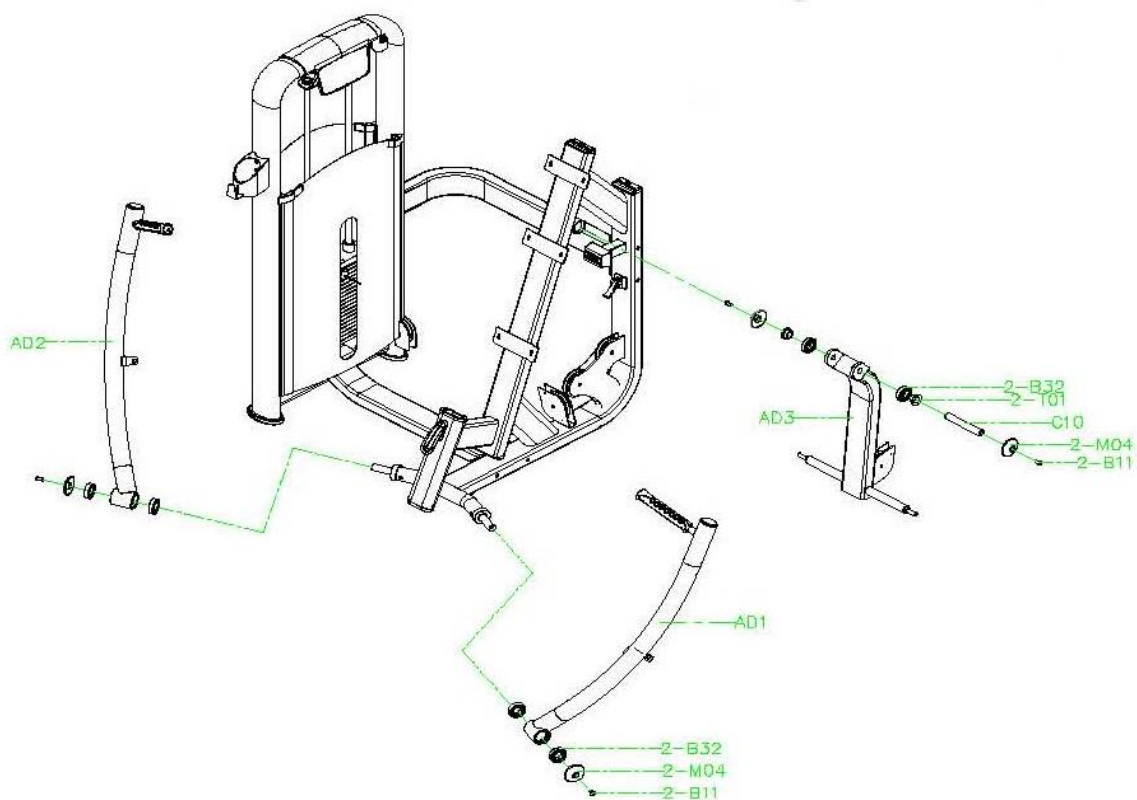

Если у Вас возникли какие-либо вопросы по эксплуатации данного тренажера, свяжитесь со службой технической поддержки или уполномоченным дилером, у которого Вы приобрели тренажер.

Тип	грузоблочный станок
Рама	станина 60*120*2.5 мм./50*100*2.5 мм., двухслойная покраска
Рычаги	зависимые
Тросы	стальной витой \varnothing 3.5 мм. с PVC оболочкой, общий диаметр 5.5 мм.
Рукоятки	сверхнадежные с вечным TVP покрытием (термопластичный вулканизат)
Нагрузка	весовые плиты
Сидение	контурное эргономичное с наполнителем из PU поролона и обивкой из искусственной кожи
Регулировка положения сидения	по вертикали
Электроника	нет
Вес стека	100 кг.
Гарантия	3 года
Производитель	Neotren GmbH, Германия
Страна изготовления	КНР

СХЕМА КРЕПЛЕНИЯ КАБЕЛЯ:

СХЕМА ТРЕНАЖЕРА В РАЗОБРАННОМ ВИДЕ:

Необходимые инструменты:

- М6 Шестигранный гаечный ключ
- М4 Шестигранный гаечный ключ
- М10 Шестигранный гаечный ключ
- Два ключа 13-16
- Два ключа 17-19

ШАГ 1

№	Название	Размер	Кол-во
AB1	Рама для кожухов		1
AC1	Основная рама		1
AE1	Задняя соединительная опора		1
AE2	Нижняя соединительная опора		1
BO1	Пластина	42*180*74	3
BO3	Винт	M12*125L	4
BO4	Винт	M12*80L	2
BO5	Винт	M12*20L	2
B21	Гайка	M12	6
B27	Прокладка	M12	14

ШАГ 2

№	Название	Размер	Кол-во
AD1	Левая часть, создающая движение		1
AD2	Правая часть, создающая движение		1
AD3	Задняя соединительная опора		1
C10	Ось	20*132	1
T01	болт	20*35*15	2
M04	Заглушка	60*2	4
B11	Винт	M8*15L	4
B32	Прокладка	6005	6