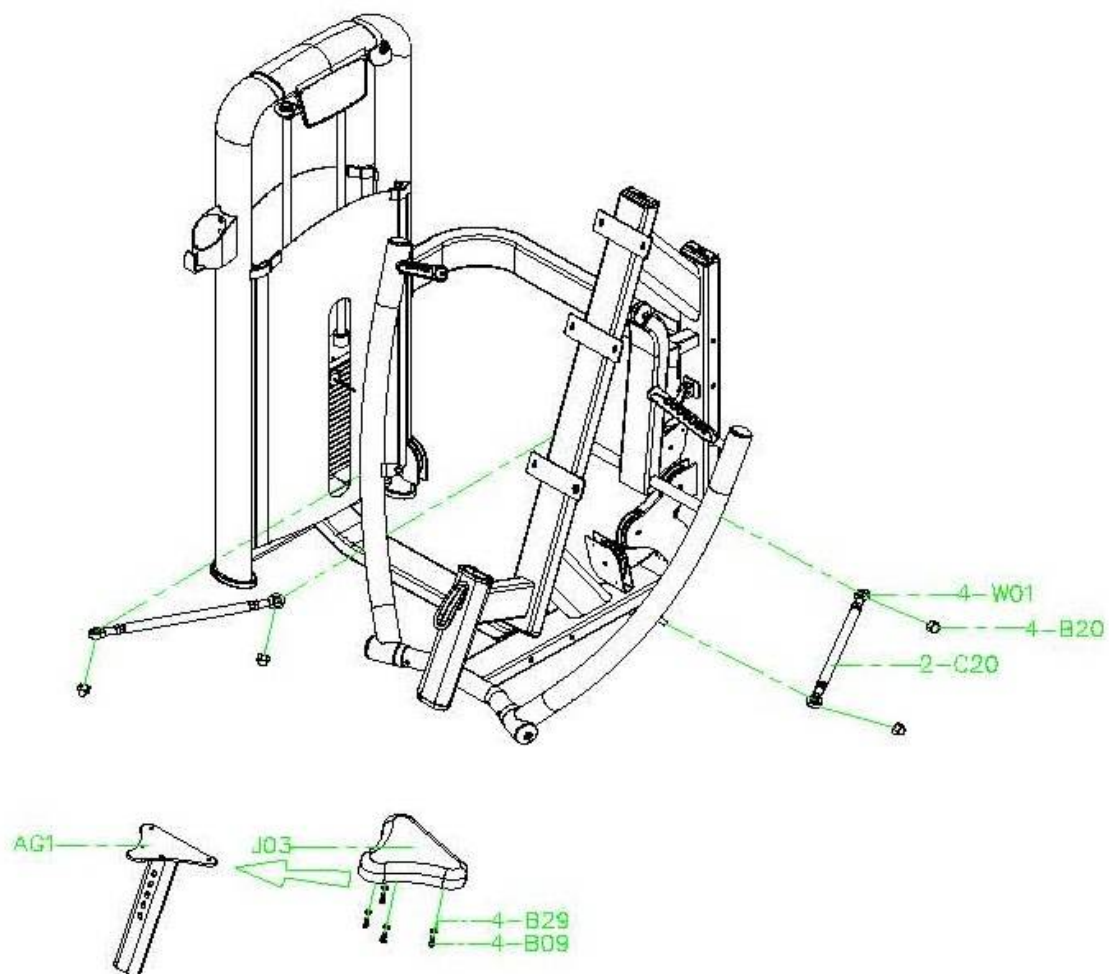

СХЕМА КРЕПЛЕНИЯ КАБЕЛЯ:

СХЕМА ТРЕНАЖЕРА В РАЗОБРАННОМ ВИДЕ:

Необходимые инструменты:

- М6 Шестигранный гаечный ключ
- М4 Шестигранный гаечный ключ
- М10 Шестигранный гаечный ключ
- Два ключа 13-16
- Два ключа 17-19

ШАГ 1

№	Название	Размер	Кол-во
AB1	Рама для кожухов		1
AC1	Основная рама		1
AE1	Задняя соединительная опора		1
AE2	Нижняя соединительная опора		1
BO1	Пластина	42*180*74	3
BO3	Винт	M12*125L	4
BO4	Винт	M12*80L	2
BO5	Винт	M12*20L	2
B21	Гайка	M12	6
B27	Прокладка	M12	14

ШАГ 2

№	Название	Размер	Кол-во
AD1	Левая часть, создающая движение		1
AD2	Правая часть, создающая движение		1
AD3	Задняя соединительная опора		1
C10	Ось	20*132	1
T01	болт	20*35*15	2
M04	Заглушка	60*2	4
B11	Винт	M8*15L	4
B32	Прокладка	6005	6

ШАГ 3

№	Название	Размер	Кол-во
AG1	Стойка сиденья		1
J03	Сиденье	50*250*300	1
W01	Втулка	M14	4
C20	Соединительная ось	25*235	2
B09	Винт	M8*25L	4
B20	Винт	M14	4
B29	Втулка	M8	4

ШАГ 4

№	Название	Размер	Кол-во
J01	Спинка	55*205*250	1
J02	Спинка	92*360*656	1
B09	Винт	M8*25L	6
B29	Втулка	M8	6