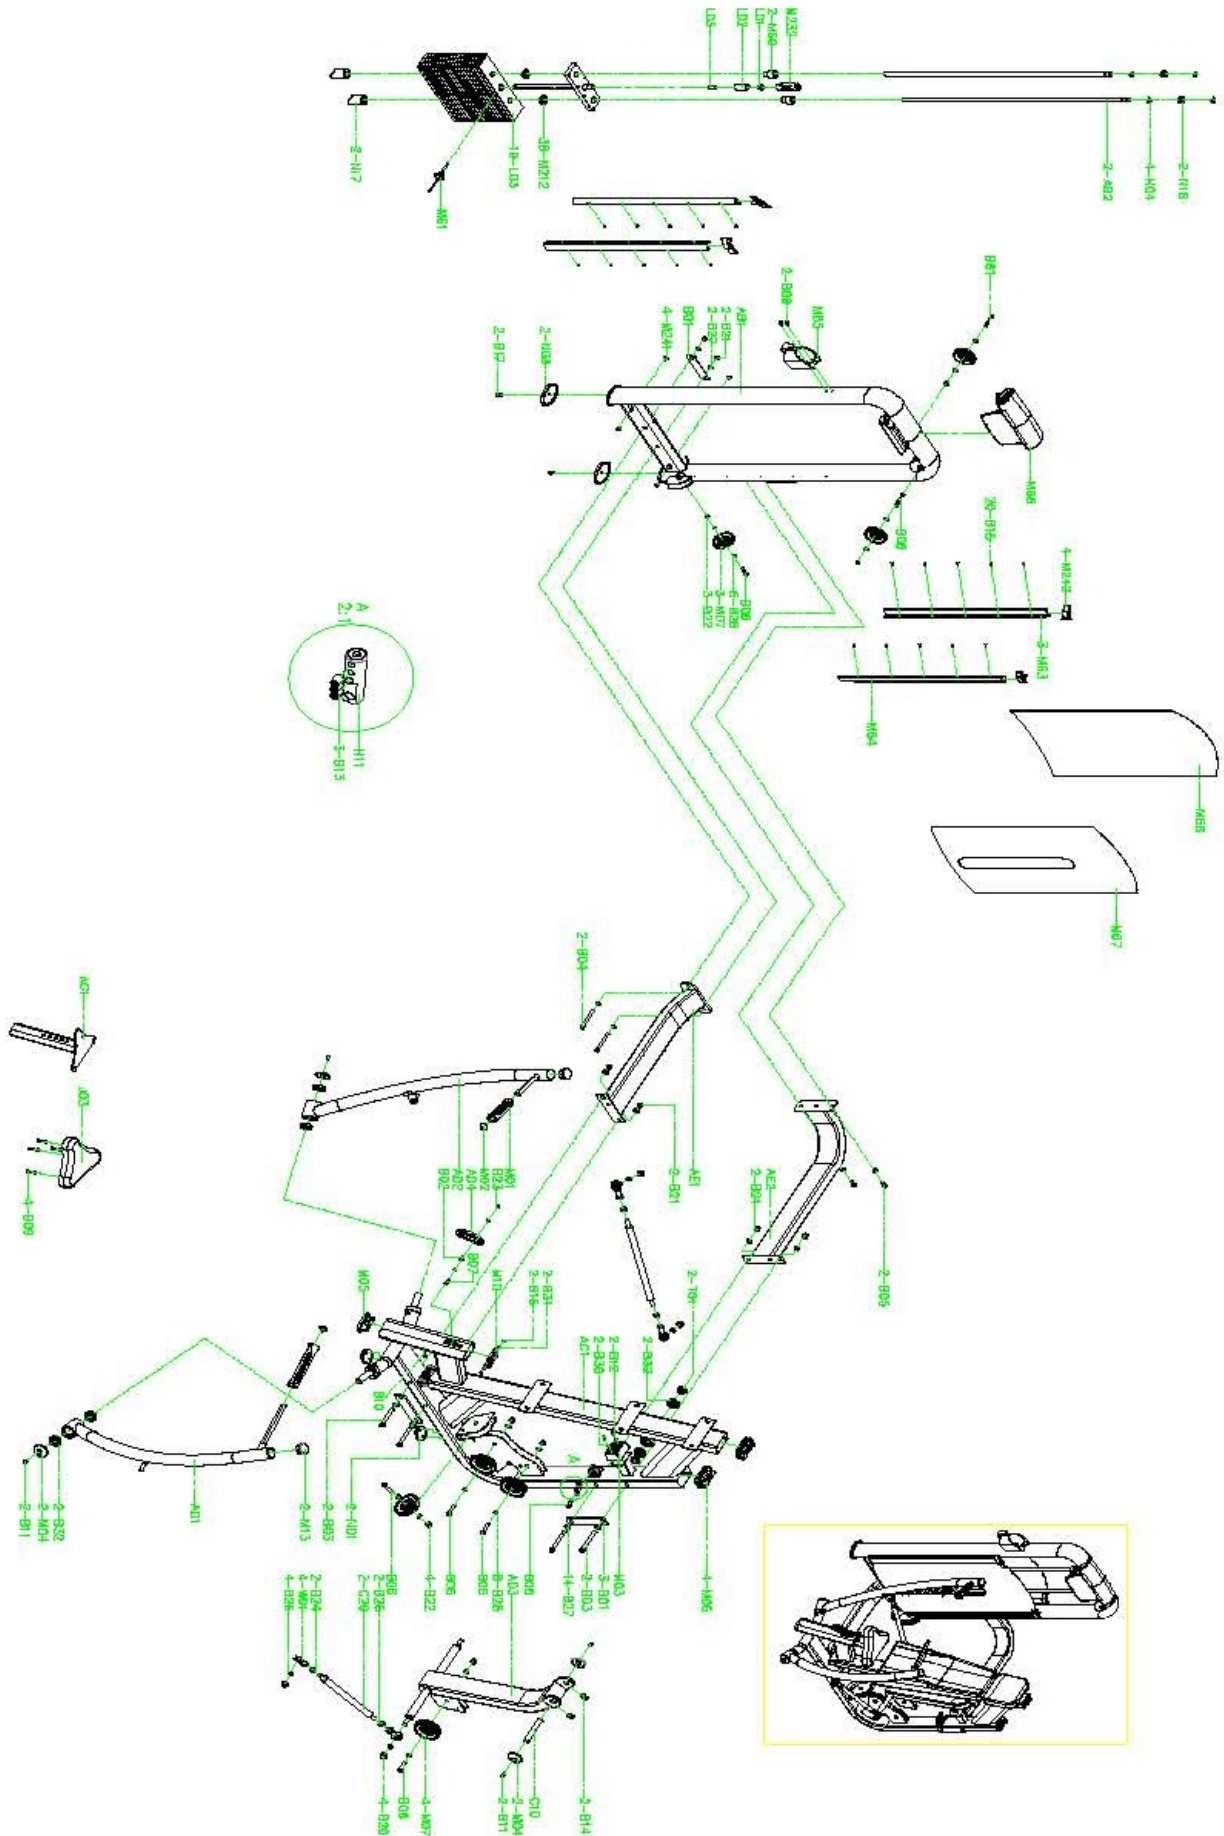

Если у Вас возникли какие-либо вопросы по эксплуатации данного тренажера, свяжитесь со службой технической поддержки или уполномоченным дилером, у которого Вы приобрели тренажер.

Тип	грузоблочный станок
Рама	станина 60*120*2.5 мм./50*100*2.5 мм., двухслойная покраска
Рычаги	зависимые
Тросы	стальной витой \varnothing 3.5 мм. с PVC оболочкой, общий диаметр 5.5 мм.
Рукоятки	сверхнадежные с вечным TVP покрытием (термопластичный вулканизат)
Нагрузка	весовые плиты
Сидение	контурное эргономичное с наполнителем из PU поролона и обивкой из искусственной кожи
Регулировка положения сидения	по вертикали
Электроника	нет
Вес стека	100 кг.
Гарантия	3 года
Производитель	Neotren GmbH, Германия
Страна изготовления	КНР

СХЕМА КРЕПЛЕНИЯ КАБЕЛЯ:

СХЕМА ТРЕНАЖЕРА В РАЗОБРАННОМ ВИДЕ:

Необходимые инструменты:

- М6 Шестигранный гаечный ключ
- М4 Шестигранный гаечный ключ
- М10 Шестигранный гаечный ключ
- Два ключа 13-16
- Два ключа 17-19

ШАГ 1

№	Название	Размер	Кол-во
AB1	Рама для кожухов		1
AC1	Основная рама		1
AE1	Задняя соединительная опора		1
AE2	Нижняя соединительная опора		1
BO1	Пластина	42*180*74	3
BO3	Винт	M12*125L	4
BO4	Винт	M12*80L	2
BO5	Винт	M12*20L	2
B21	Гайка	M12	6
B27	Прокладка	M12	14

ШАГ 2

№	Название	Размер	Кол-во
AD1	Левая часть, создающая движение		1
AD2	Правая часть, создающая движение		1
AD3	Задняя соединительная опора		1
C10	Ось	20*132	1
T01	болт	20*35*15	2
M04	Заглушка	60*2	4
B11	Винт	M8*15L	4
B32	Прокладка	6005	6